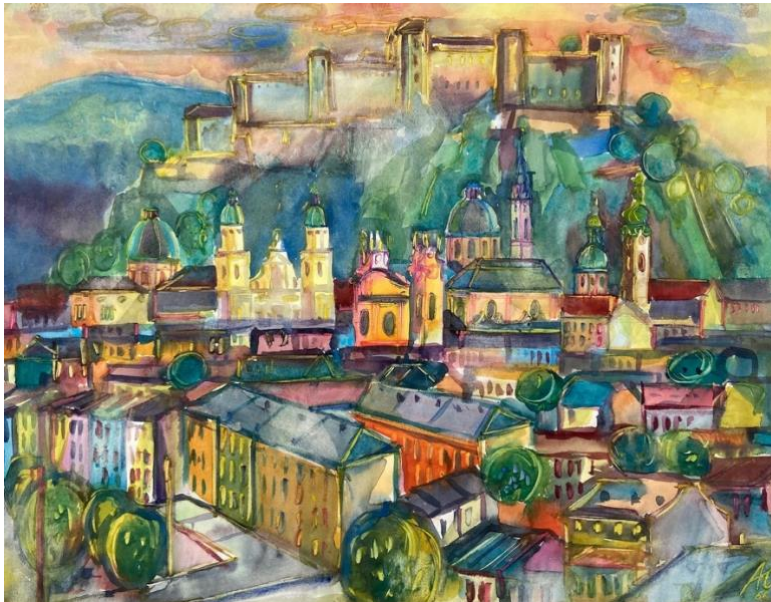

11

Art Deco Vase

Topasfarbene partiell geschliffene bzw bemalte Vase
Böhmen - um 1930 - h 17 cm
€ 175 differenzbesteuert

12

Adolf Osterider (1924 - 2019)

° Salzburg °

Original Aquarell auf Papier - 1966

61 x 47 cm – monogrammiert – datiert – mit Widmung - ungerahmt