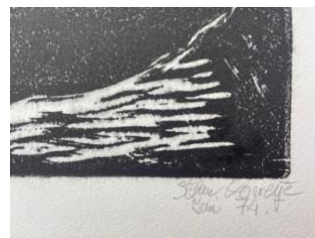

Stefan Coneye (1907 - 1978)

° liegender Akt °

Originalradierung auf Papier - 1974 - 35 x 25 cm (Blattgröße)

signiert - datiert - ungerahmt

€ 175 – differenzbesteuert

10